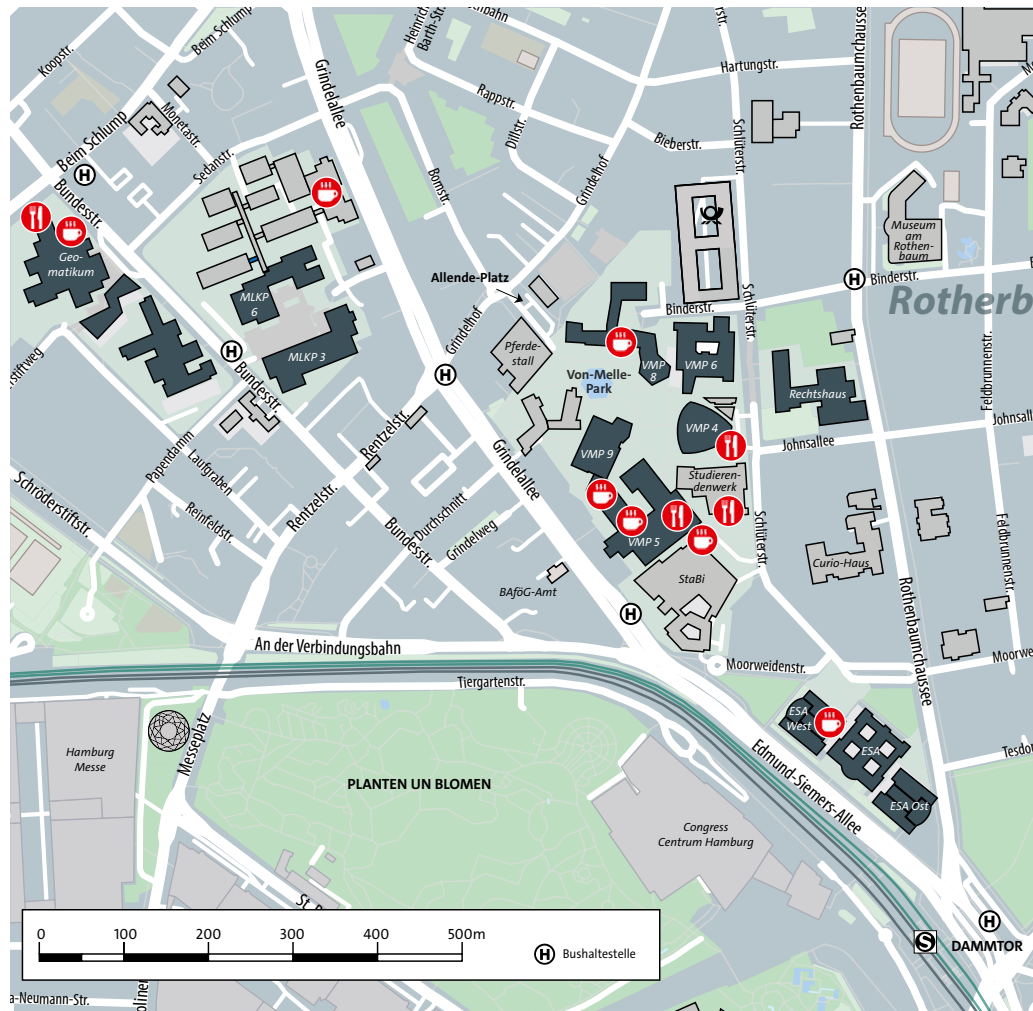

MENSEN UND CAFÉS

Hier seht ihr, wo ihr euch mit Essen und Trinken versorgen könnt!

Basisdaten © OpenStreetMap-Mitwirkende | Kartografie © grebemaps | Grafik/Thema © UHH Ref. Digitale Kommunikation und Design – Stand: September 2023 – Änderungen vorbehalten

Mensen

Cafés

VIEL SPAß BEIM UNITAG!

Auf den folgenden Seiten findet ihr alle Kurzinformationen zu den Angeboten des Unitags.

Zum einen findet ihr genauere Angaben zu den **Unitag Service-Points** und **Unitag Aufenthaltsräumen**. Außerdem erhaltet ihr mehr **Informationen zu allen Info-Ständen der verschiedenen Einrichtungen** sowie zu allen **Veranstaltungen** sortiert nach Uhrzeiten. Alle Veranstaltungen, die sich zu einem gewissen Teil oder ausschließlich mit dem **Lehramtsstudium** befassen, sind im Programm noch einmal separat ausgezeichnet, d.h. bei diesen steht über dem Titel „Lehramt“ hinter der durchführenden Fakultät bzw. Einrichtung.

Bitte denkt daran, dass einige Vorträge gut besucht sind. Seid deshalb bitte **rechtzeitig vor Ort**, um auch einen Platz in eurer gewünschten Veranstaltung zu erhalten. Nach einer Vorlesung verlasst bitte, um Überfüllung zu vermeiden, zeitnah das Gebäude, besucht die nächste Vorlesung oder verweilt in den Aufenthaltsräumen und in den zahlreichen Mensen und Cafés.

Was erwartet dich beim Unitag und wie kannst du dich am besten vorbereiten? In einem Video haben wir das Wichtigste für dich zusammengefasst: www.unitag.uni-hamburg.de/vorbereitung

Detaillierte Informationen über die einzelnen Vorträge findest du unter www.unitag.uni-hamburg.de/programm