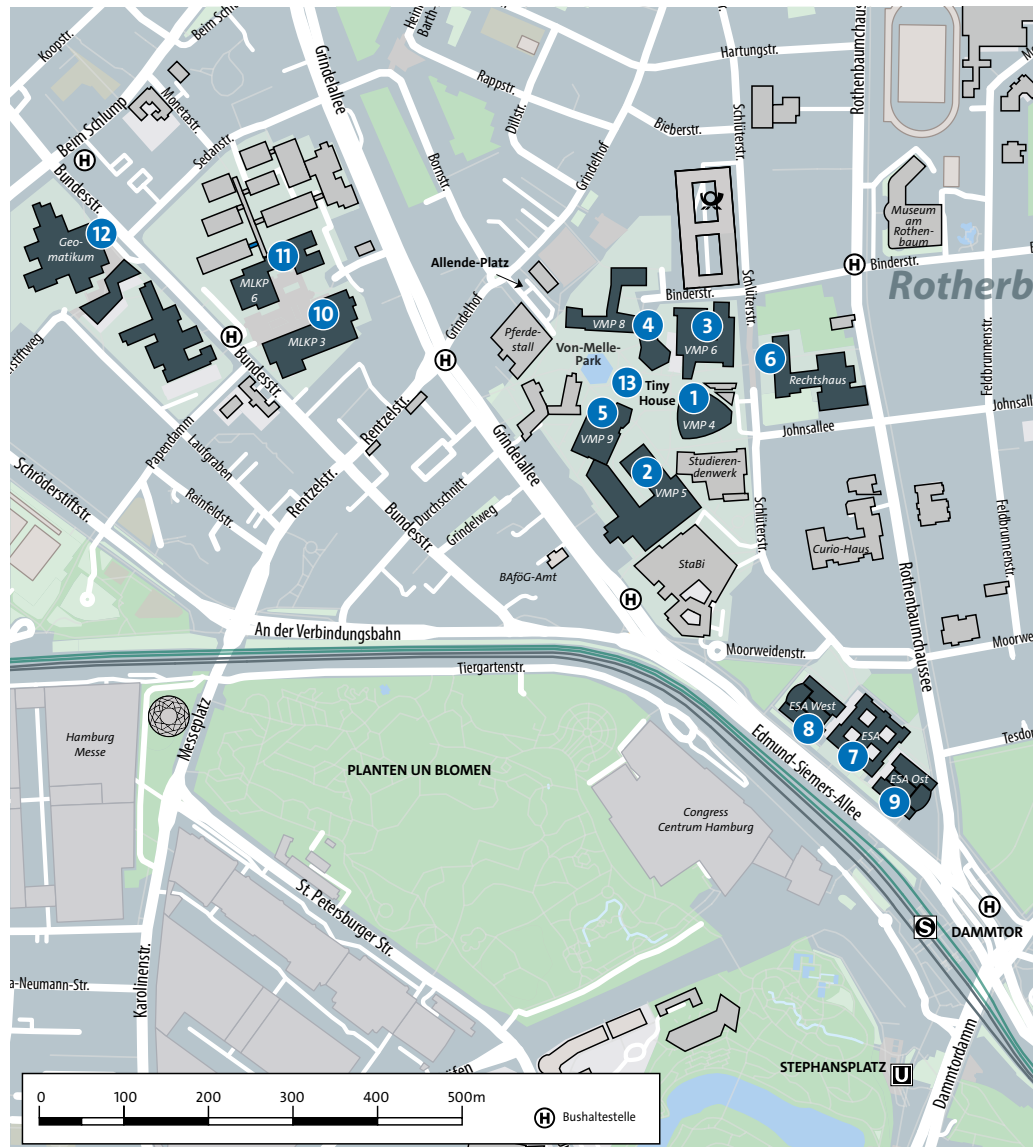

GEBÄUDEÜBERSICHT

Hier findet ihr alle Gebäude, in denen Veranstaltungen beim Unitag stattfinden.

Zusätzlich auch Angaben,

- wo ihr Hilfe und Orientierung beim Unitagsprogramm findet (**Service-Points** 📍),
- wo ihr mit verschiedenen Einrichtungen zu ganz unterschiedlichen Themen persönlich ins Gespräch kommen könnt und Informationen erhaltet (**Info-Stände** ⓘ) und
- wo ihr euch in den Gebäuden bei längeren Pausen aufhalten könnt (**Aufenthaltsräume** ☺).