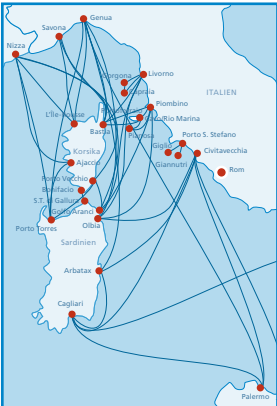

International.Sales@tallinksilja.com | www.tallinksilja.de

 www.fb.com/Tallink.Silja.Germany

FIN – EST Helsinki – Tallinn
EST – S Tallinn – Åland – Stockholm
FIN – S Helsinki – Åland – Stockholm
FIN – S Turku – Åland – Stockholm
FIN – LV Helsinki – Riga (Mai – August)
S – LV Stockholm – Riga
S – Åland Stockholm – Mariehamn/Långnäs
FIN – Åland Turku – Mariehamn/Långnäs
 Helsinki – Mariehamn/Långnäs
EST – Åland Tallinn – Mariehamn/Långnäs

Unsere (Kreuzfahrt-) Lieblinge weil **direkt, ohne Umweg und ohne Pass** von F nach IRL: Irish Ferries, Stena Line und Brittany Ferries ->

III. Wir hätten noch mehr im Angebot. Nämlich alle Fähren nach (Nord-) Irland und Engelnd.

FRISCHE SEELUFT GARANTIERT

**FÄHRE – FREUND DER
GANZEN FAMILIE**

**IHR HAUSTIER REIST
MIT!**

ROUTEN IN SÜDEUROPA

westliches Mittelmeer

Straße von Gibraltar

Reiseziele der Kykladen, Saronischen Inseln und Dodekanes, die von Anek Lines, Blue Star Ferries, Hellenic Seaways und Minoan Lines angefahren werden

Livorno – Bastia

Piombino – Bastia

Savona – Bastia

Livorno – Golfo Aranci

Piombino – Golfo Aranci

Savona – Golfo Aranci

Piombino – Portoferraio

Ajaccio – Porto Torres