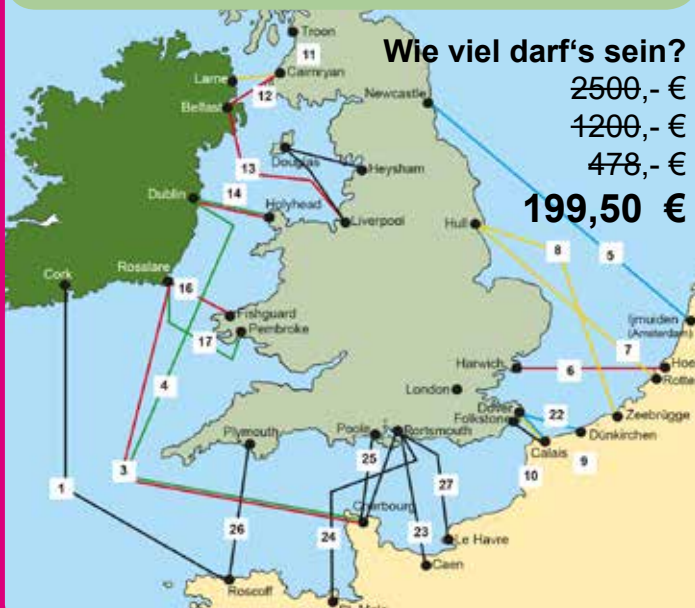

III. Wir hätten noch mehr im Angebot. Nämlich alle Fähren nach (Nord-) Irland und Engelnd.

Weil nur wir die (Irland-) Insel-Spezialisten sind. **Seit bald 40 Jahren.** So viel Erfahrung zahlt sich aus: wir kombinieren alle Strecken, wenn gewünscht und sinnvoll. **Auch die von P&O Ferries.**

Natürlich auch die „direkten und ohne Umweg“ (und ohne Pass) – von **Irish Ferries, Stena Line** und **Brittany Ferries.**

Ihre Frage?

Gaeltacht Irland Reisen

Tel.: 02841 930 444

Email: vff@gaeltacht.de

Du hast den „Fährfilm“ vergessen?:

Webseite: vff.gaeltacht.de (ohne www)