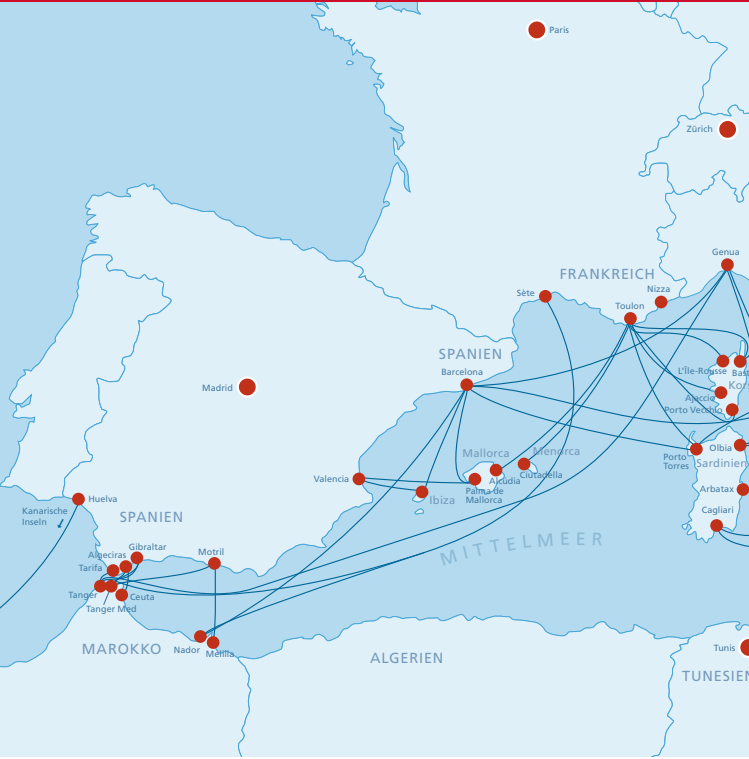

Unsere (Kreuzfahrt-) Lieblinge weil **direkt, ohne Umweg und ohne Pass** von F nach IRL: Irish Ferries, Stena Line und Brittany Ferries ->

III. Wir hätten noch mehr im Angebot. Nämlich alle Fähren nach (Nord-) Irland und Engelnd.

GUTE GRÜNDE FÜR IHRE REISE MIT DER FÄHRE

**STRESSFREI IN DEN
URLAUB MIT DEM
EIGENEN FAHRZEUG**

FERIEN VON ANFANG AN

**KEINE
GEPÄCKBEGRENZUNG**

**VIelfÄLTIGE
AN-BORD-ERLEBNISSE**

**RESTAURANTS, SHOPPING,
UNTERHALTUNG, FAMILIEN-
UND KINDERPROGRAMM**

FRISCHE SEELUFT GARANTIERT

**FÄHRE – FREUND DER
GANZEN FAMILIE**

**IHR HAUSTIER REIST
MIT!**

ROUTEN IN SÜDEUROPA

westliches Mittelmeer

Straße von Gibraltar

Reiseziele der Kykladen, Saronischen Inseln und Dodekanes, die von Anek Lines, Blue Star Ferries, Hellenic Seaways und Minoan Lines angefahren werden

Livorno – Bastia

Piombino – Bastia

Savona – Bastia

Livorno – Golfo Aranci

Piombino – Golfo Aranci

Savona – Golfo Aranci

Piombino – Portoferraio

Ajaccio – Porto Torres