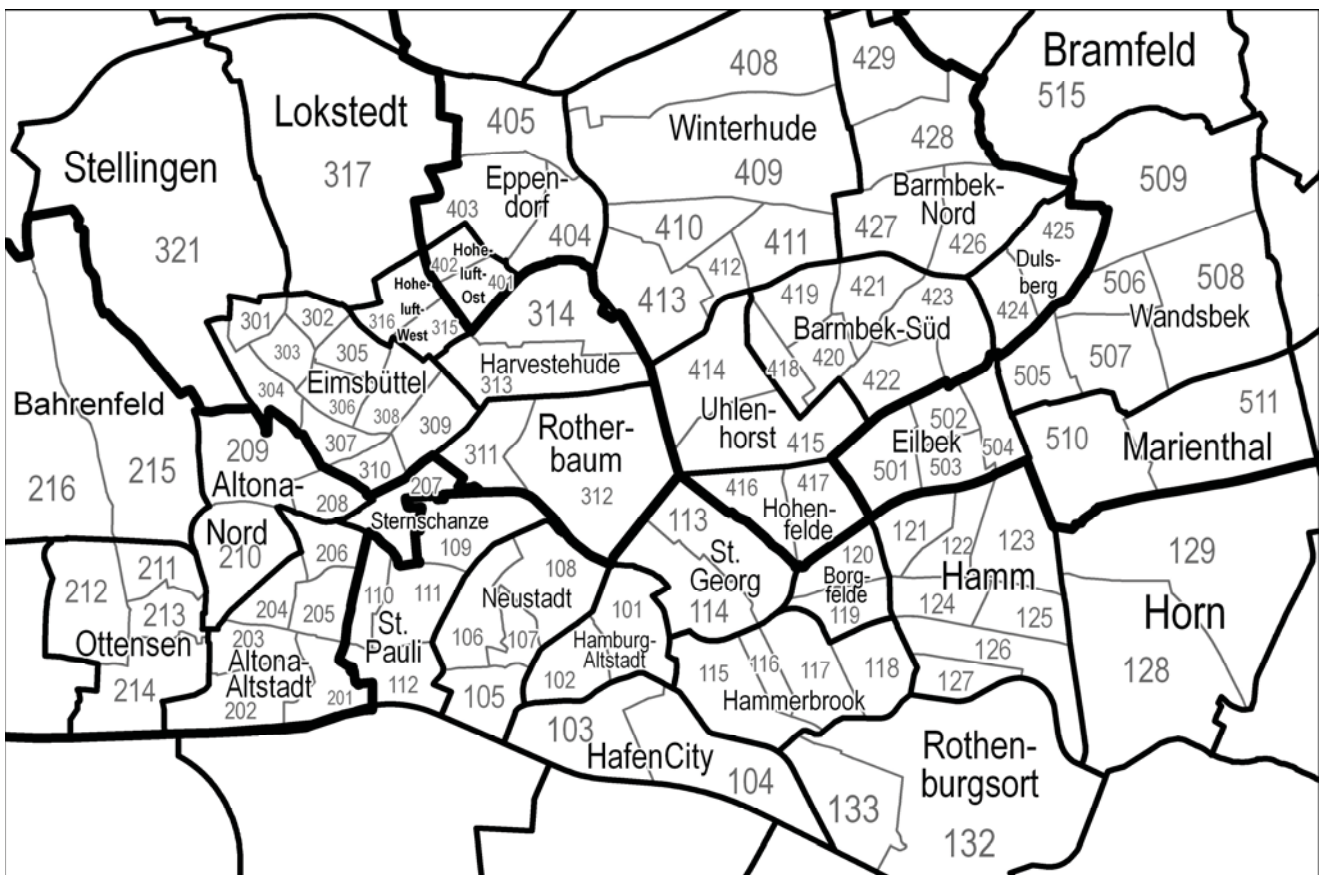

Freie und Hansestadt Hamburg

Die 7 Bezirke, 104 Stadtteile und 181 Ortsteile gemäß der neuen räumlichen Gliederung Hamburgs ab dem 1. Januar 2011

- Altona**: Name des Bezirks
- Rissen: Name des Stadtteils
- 226: Ortsteilnummer
- Ortsteilgrenze
- Stadtteilgrenze
- Bezirksgrenze
- Innenstadtbereich, siehe Karte auf der nächsten Seite

Freie und Hansestadt Hamburg

Der Innenstadtbereich in vergrößerter Darstellung

Horn: Name des Stadtteils

317: Ortsteilnummer

— Ortsteilgrenze

— Stadtteilgrenze

— Bezirksgrenze

Amtlich benannte Verkehrsflächen