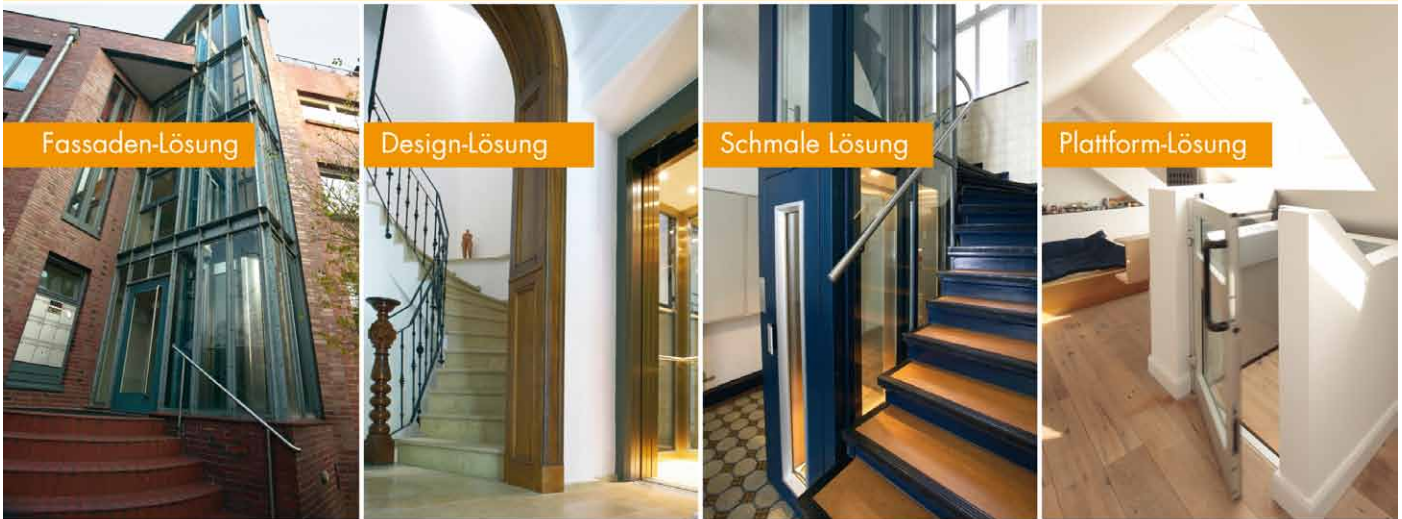

Wir sind die Spezialisten für individuelle und maßgeschneiderte Aufzuglösungen.