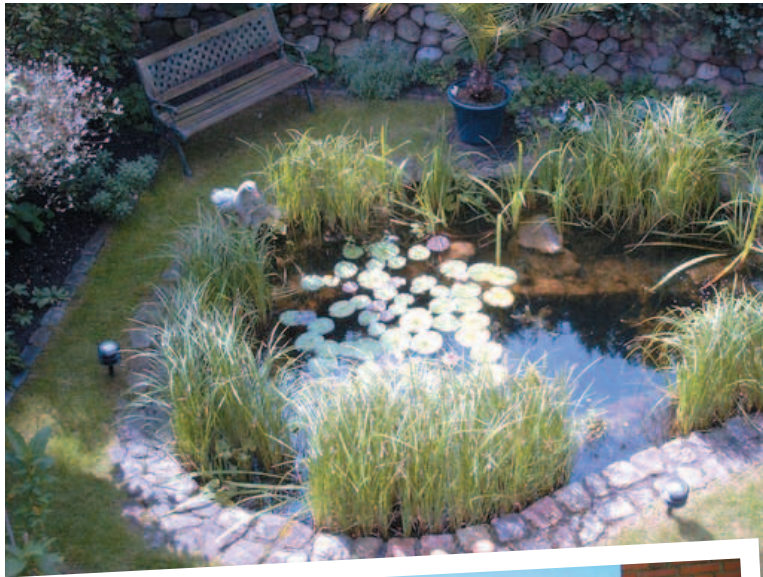

HUK Garten- & Landschaftsbau
Hans-Ulrich Knapik

Saseler Kamp 105
22393 Hamburg
Tel.: (040) 601 41 69 • Mobil: (0171) 411 61 41
Fax: (040) 601 24 87
E-Mail: info@huknapik.de • www.HUKnapik.de