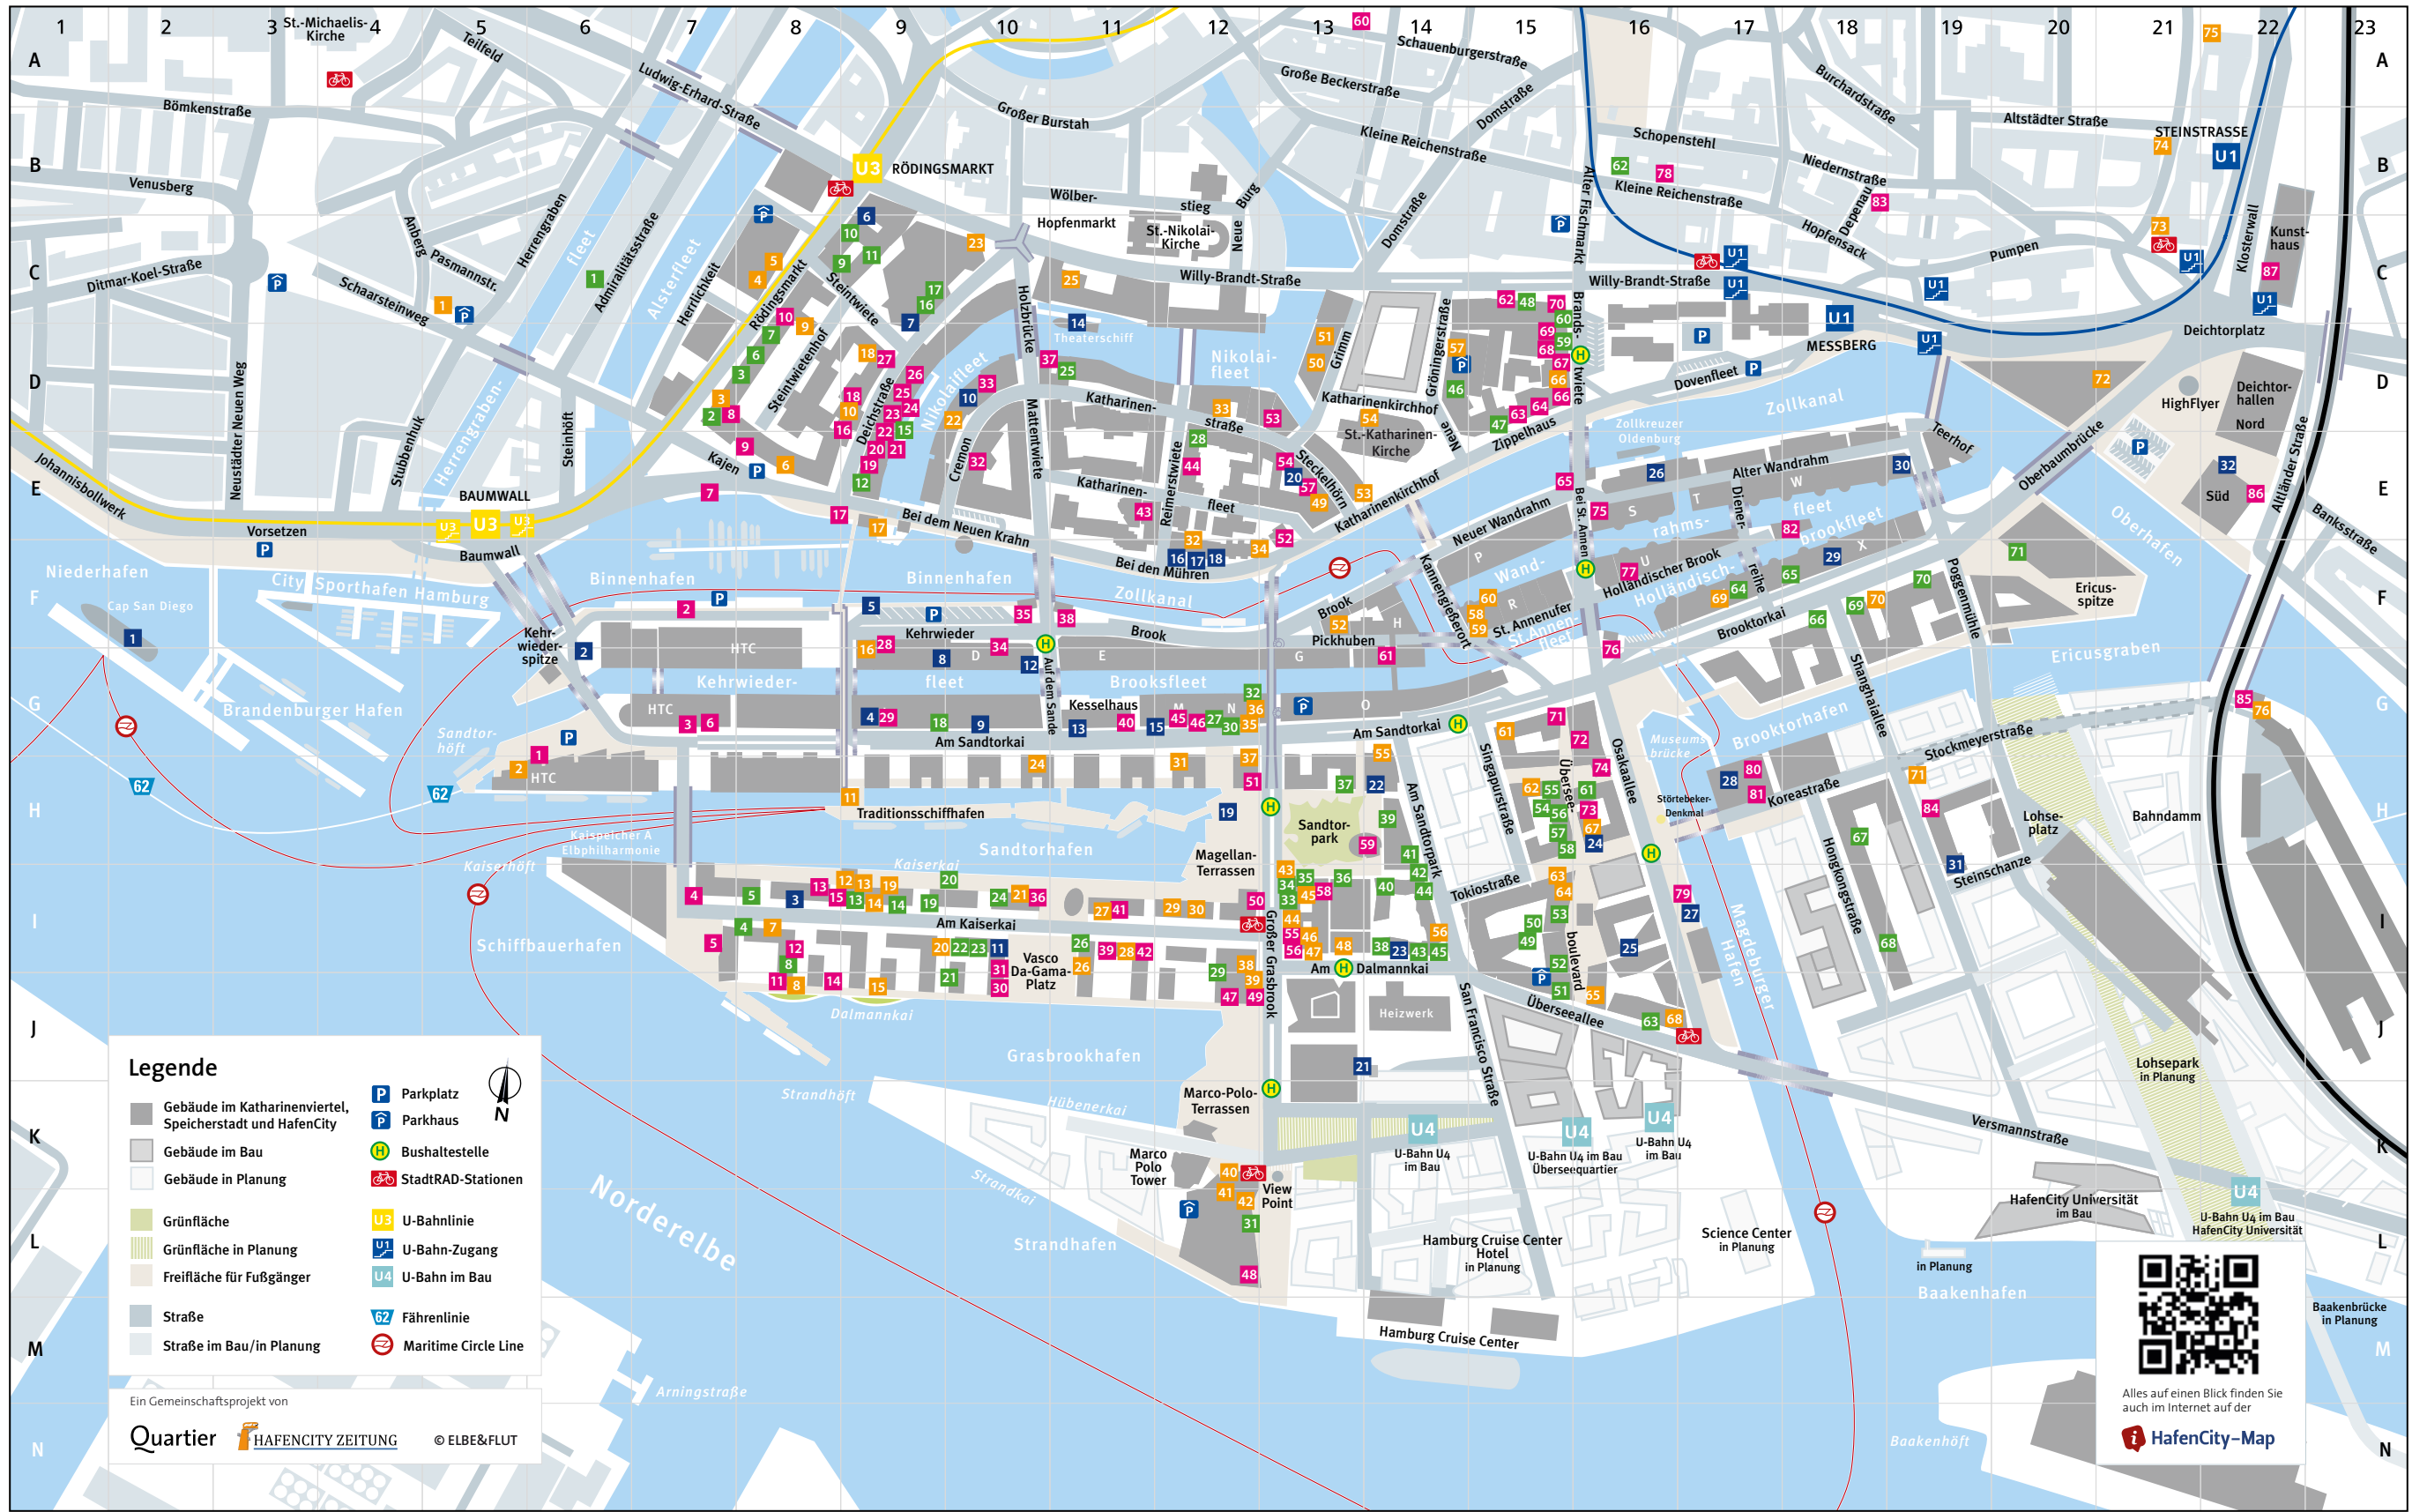

auf einen blick
Kultur und Museen, Gastronomie,
Einzelhandel und Dienstleistungen

QuartierINFO

Gewerbeplan für Hafencity, Speicherstadt und Katharinenviertel

Grossmann & Berger
Ihr Immobilienberater:
Tel. 040 / 350 80 20
www.grossmann-berger.de

Hier sind wir vor Ort!

Mit ausgereicherter Marktkenntnis und einem umfangreichen Angebot in der Metropolregion Hamburg finden wir auch für Sie die optimale Lösung. Bei der Suche nach wirtschaftlichen Gewerbeflächen, rentablen Investments und attraktiven Wohnimmobilien beraten wir Sie gern.

Grossmann & Berger
Kompetenz in Immobilien