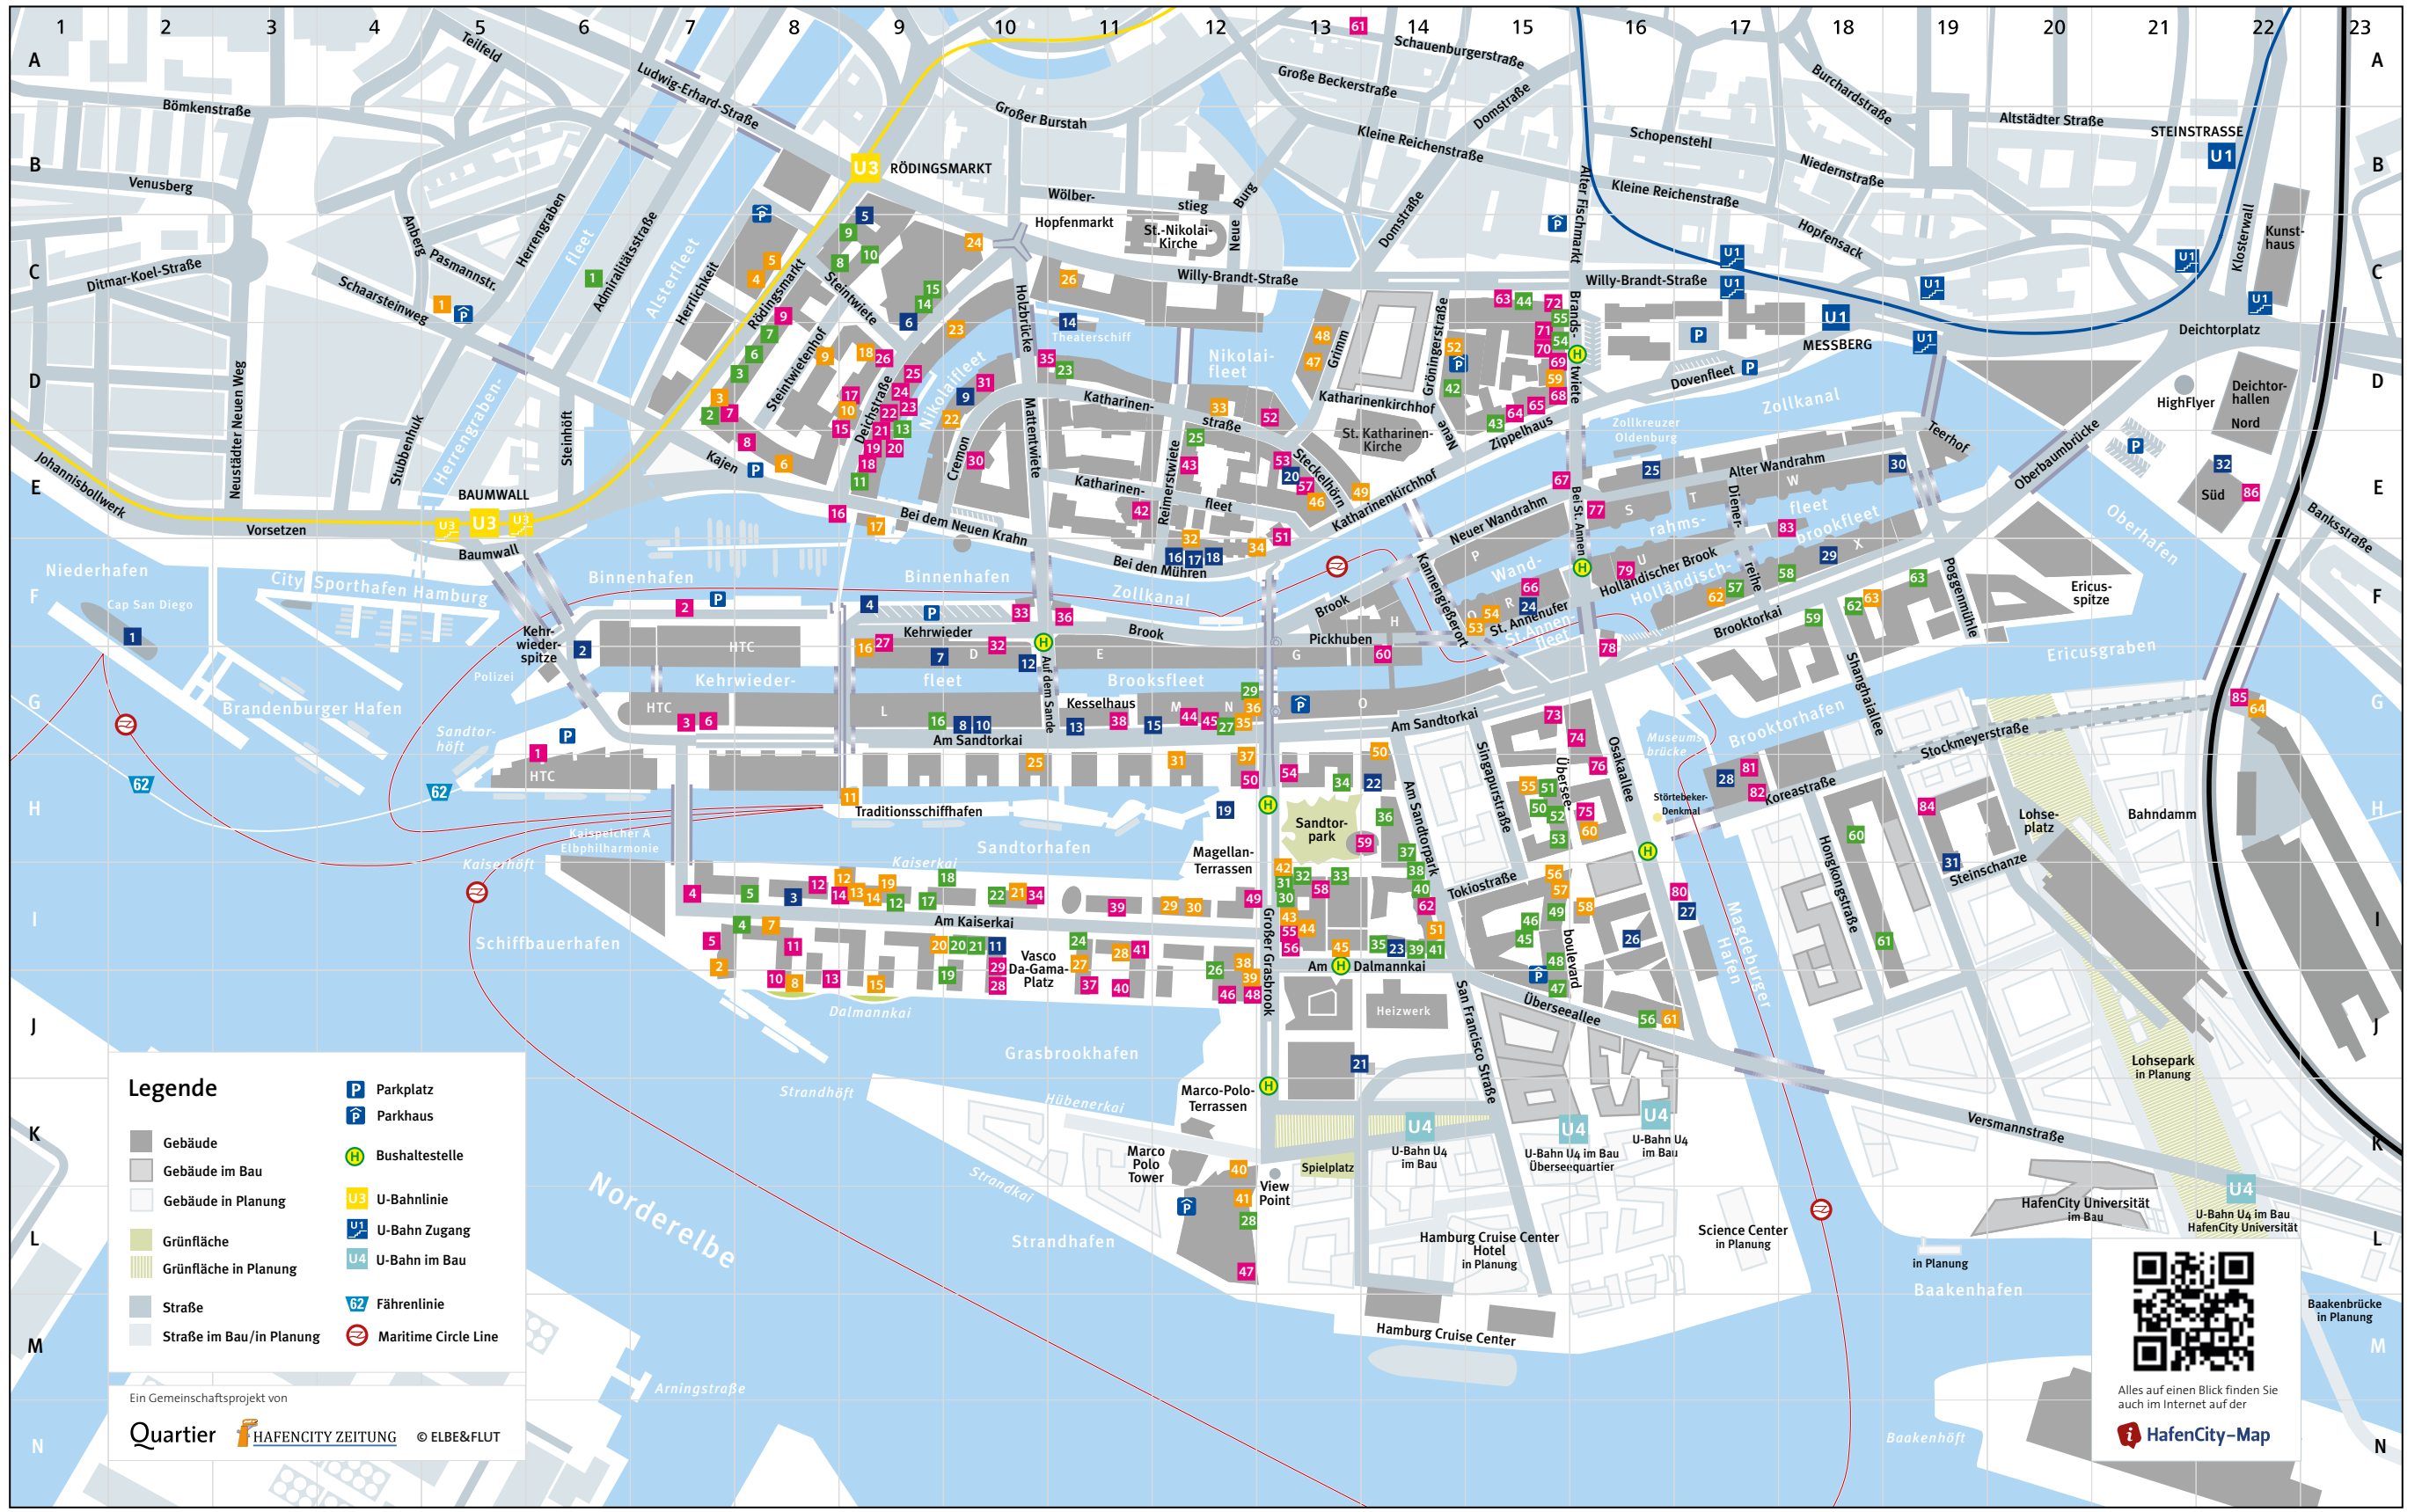

QuartierINFO ausgabe 02, september 2011

QuartierINFO ausgabe 02, september 2011