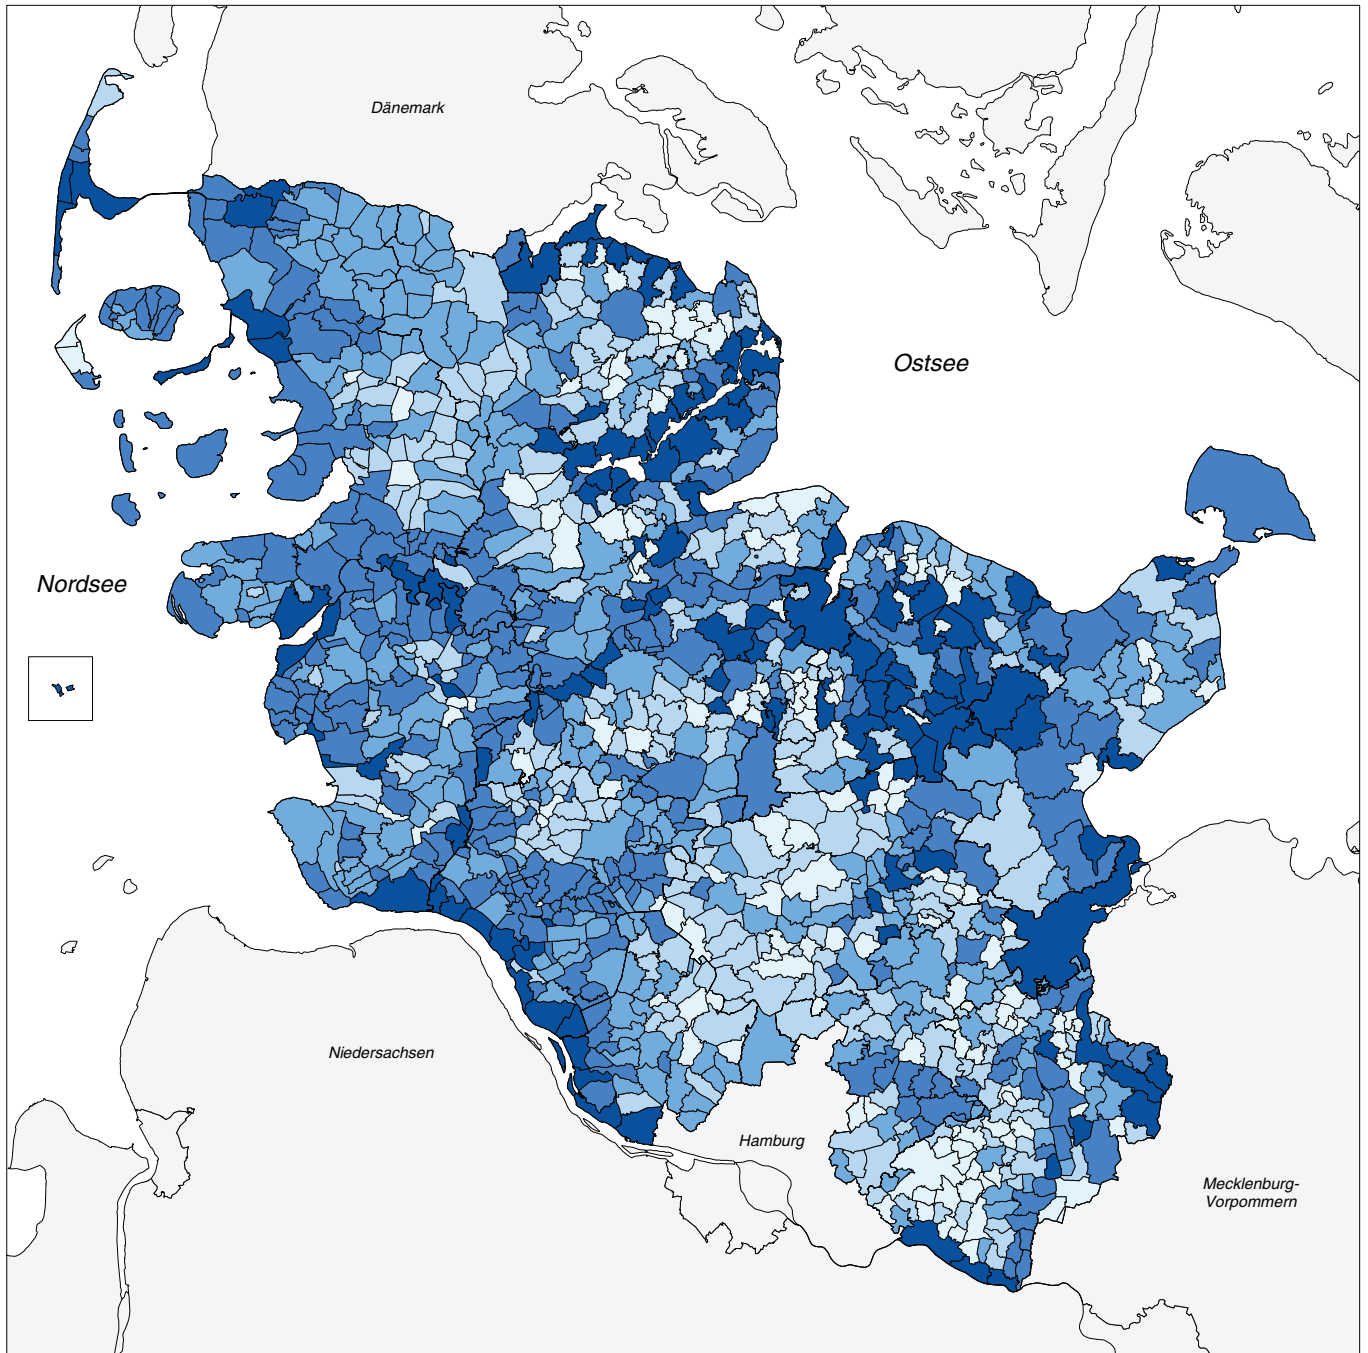

Wasserfläche in Schleswig-Holstein 2005

Anzahl der
Gemeinden

152
257
287
295
132

Anteil an der
Bodenfläche in %

unter 5,0
5,0 bis unter 7,5
7,5 bis unter 10,0
10,0 bis unter 15,0
15,0 und mehr