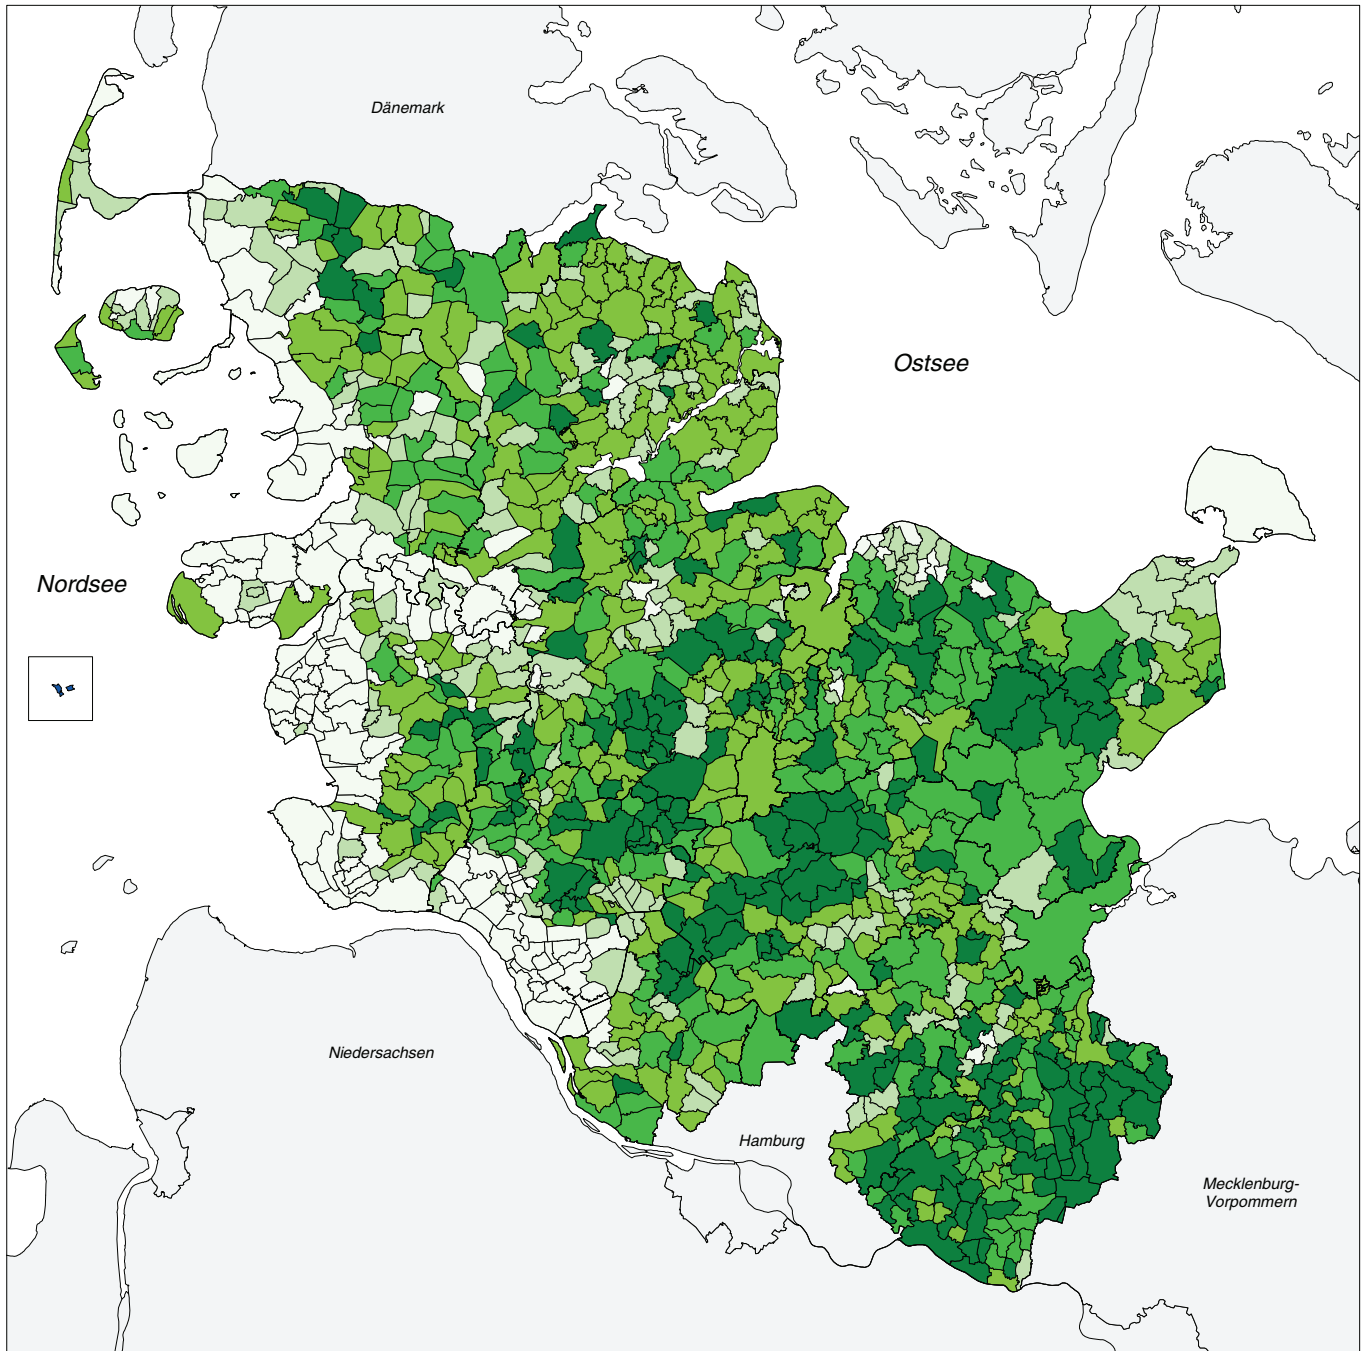

# Waldfläche in Schleswig-Holstein 2005

Anzahl der  
Gemeinden

161  
202  
321  
230  
213

Anteil an der  
Bodenfläche in %

unter 5,0  
5,0 bis unter 7,5  
7,5 bis unter 10,0  
10,0 bis unter 15,0  
15,0 und mehr