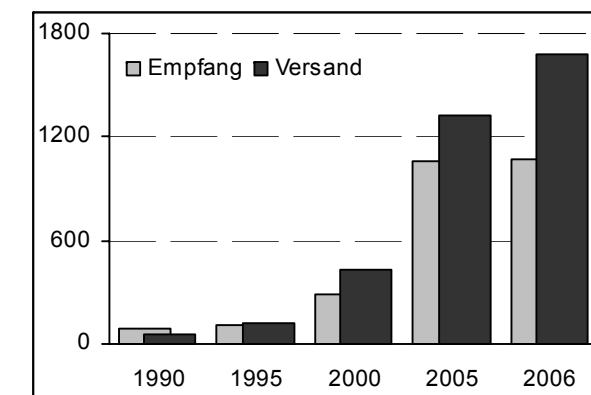

Beschäftigung

3 601 polnische Staatsangehörige waren in Hamburg sozialversicherungspflichtig beschäftigt, das waren 21 % aller 18- bis unter 60-jährigen in Hamburg lebenden polnischen Einwohnerinnen und Einwohner.

Gäste in Hamburger Hotels

Polnische Gäste	13 401
in % der ausländischen Gäste	1,8
in % der Gäste insgesamt	0,4
Übernachtungen polnischer Gäste	26 243
in % der Übernachtungen ausländischer Gäste	1,7
in % der Übernachtungen insgesamt	0,4

Luftverkehr mit Polen

In Hamburg angekommene Fluggäste	53 243
darunter aus	
Warschau	32 516
Danzig	7 988
in % aller aus dem Ausland angekommenen Fluggäste	1,5
Aus Hamburg abgereiste Fluggäste	53 422
darunter nach	
Warschau	33 695
Danzig	7 168
in % aller ins Ausland abgereisten Fluggäste	1,5

Messebeteiligungen

Insgesamt 81 polnische Firmen beteiligten sich an Messen in Hamburg.

Seeverkehr mit Polen

Güterverkehr in 1000 Tonnen	3 341
Empfang in 1000 Tonnen	1 457
davon entfallen auf ... (in %)	
Stückgut	73,7
darunter Maschinen	4,1
Massengut	26,3
darunter Steinkohle	20,7
Versand in 1000 Tonnen	1 884
davon entfallen auf ... (in %)	
Stückgut	89,2
darunter Kaffee	3,9
Massengut	10,8
darunter Ölkuchen	4,9
Containerverkehr in TEU¹	267 673
Containerisierungsgrad in %²	80,4
Anteil Hamburgs am Seeverkehr der deutschen Häfen mit Polen in %	45,8
Transitverkehr in 1000 Tonnen (2005)	1 261

Containerverkehr Hamburgs mit Polen

in Containern umgeschlagene Güter

1000 Tonnen

¹ Twenty-foot-equivalent-units (20-Fuß-Einheiten)

² Anteil der containerisierten Güter am Stückgut insgesamt