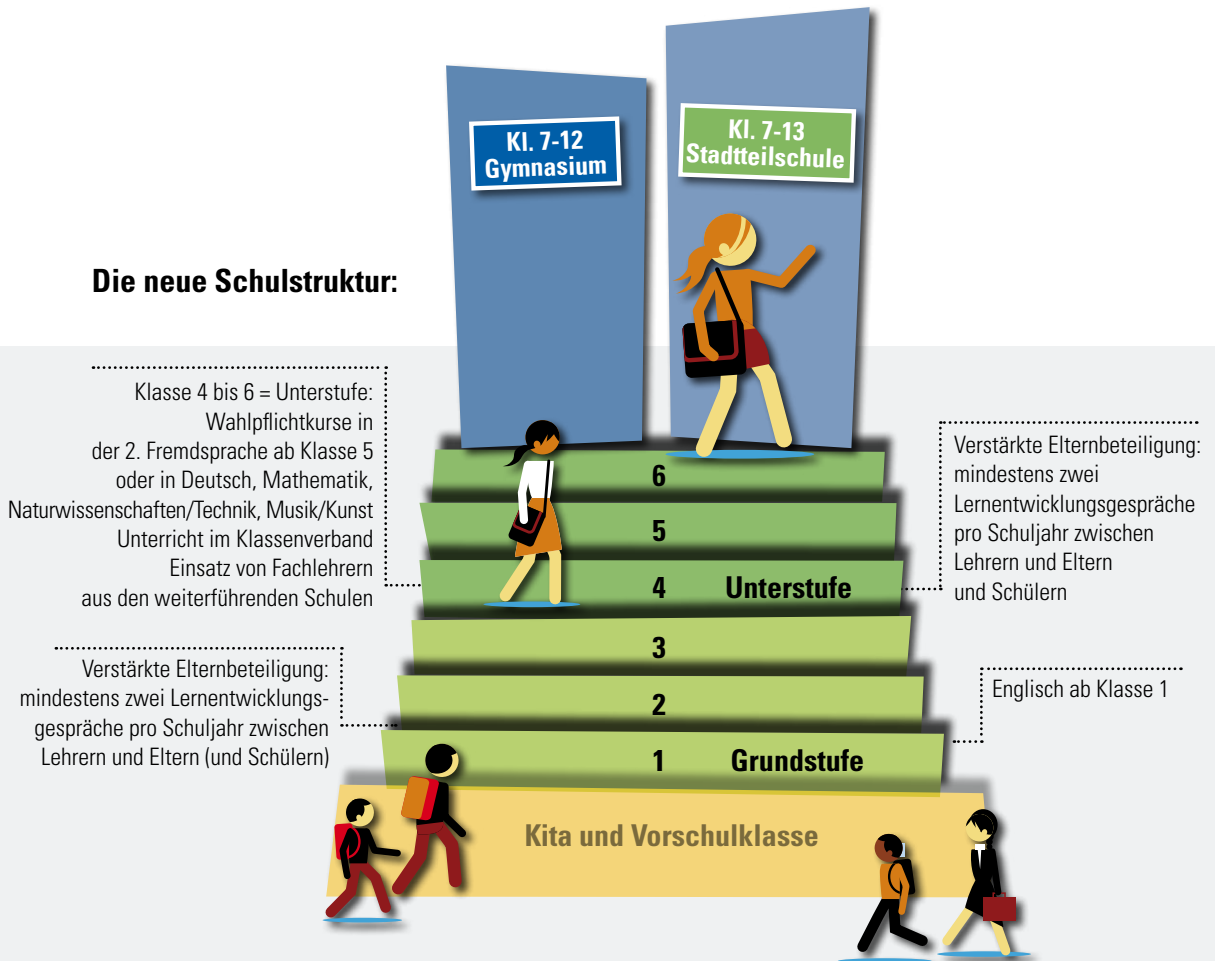

Die neue Schulstruktur:

Auf den nachfolgenden Seiten finden Sie eine Übersicht über alle Hamburger Primarschulen im Schuljahr 2010/11 mit Kontaktdaten und Ansprechpartnern. Die beigelegte Karte zeigt alle staatlichen Primarschulen in Hamburg und ihren Standort auf einen Blick.