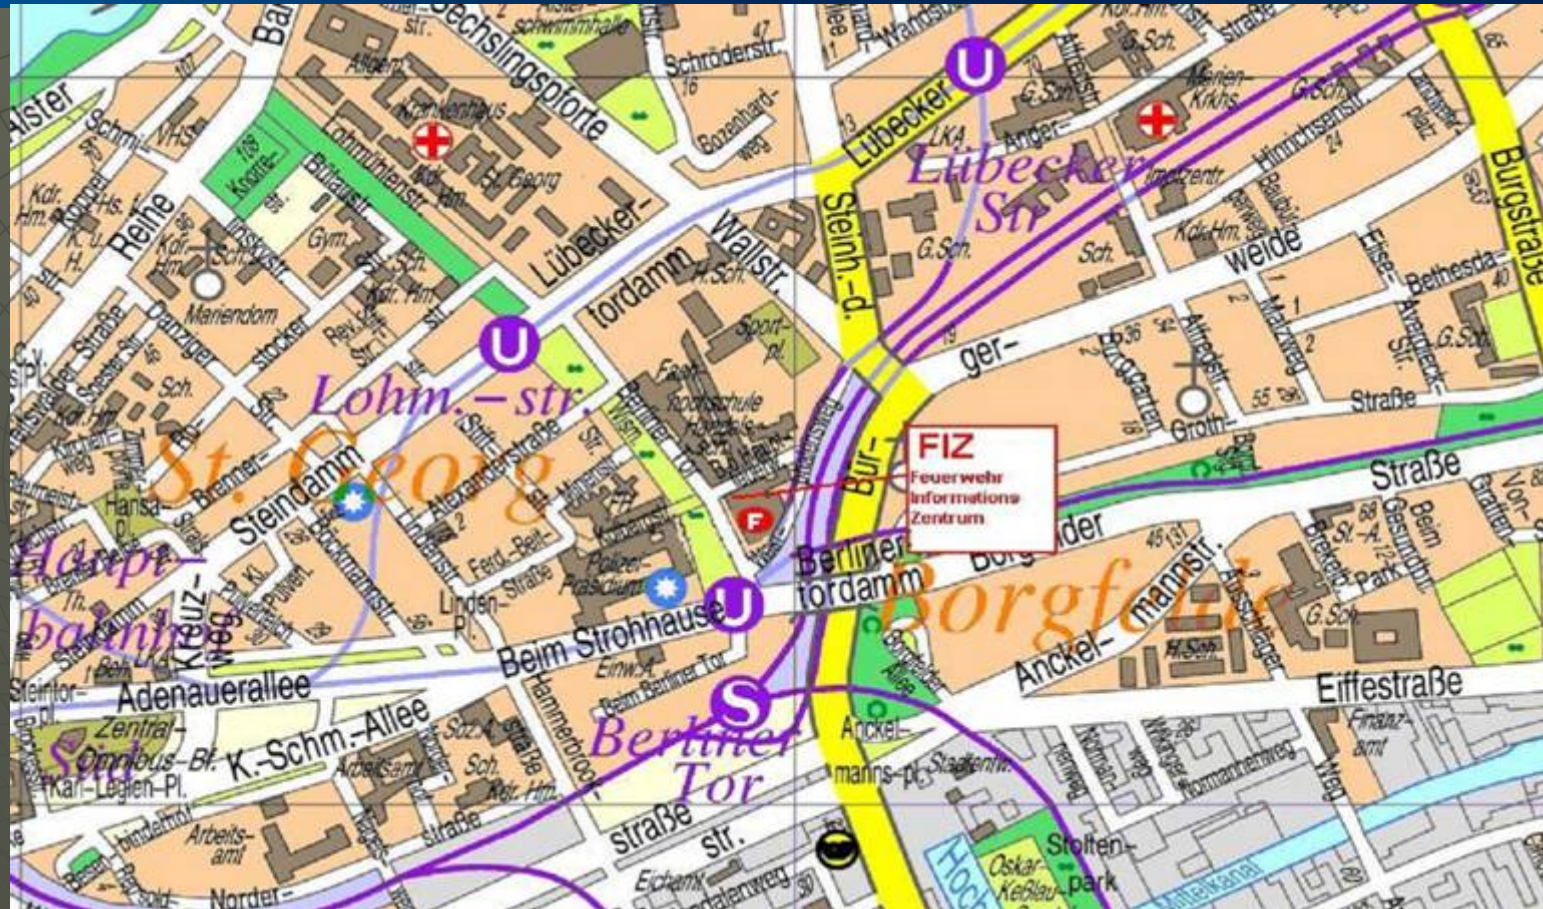

Feuerwehr-Informationszentrum

Bei der Hauptfeuerwache 2
A1 –A 255 – Heidenkampsweg-Bürgerweide-links in die Wallstraße-links in den
Lübeckertordamm-links in die Straße Berliner Tor- links in die Straße B.d.Hauptfeuerwache.
U-S-Bahnstation Berliner Tor
Links am Gebäude der Feuerwache Berliner Tor vorbei- rechts in die Straße B.d.Hauptfeuerwache.