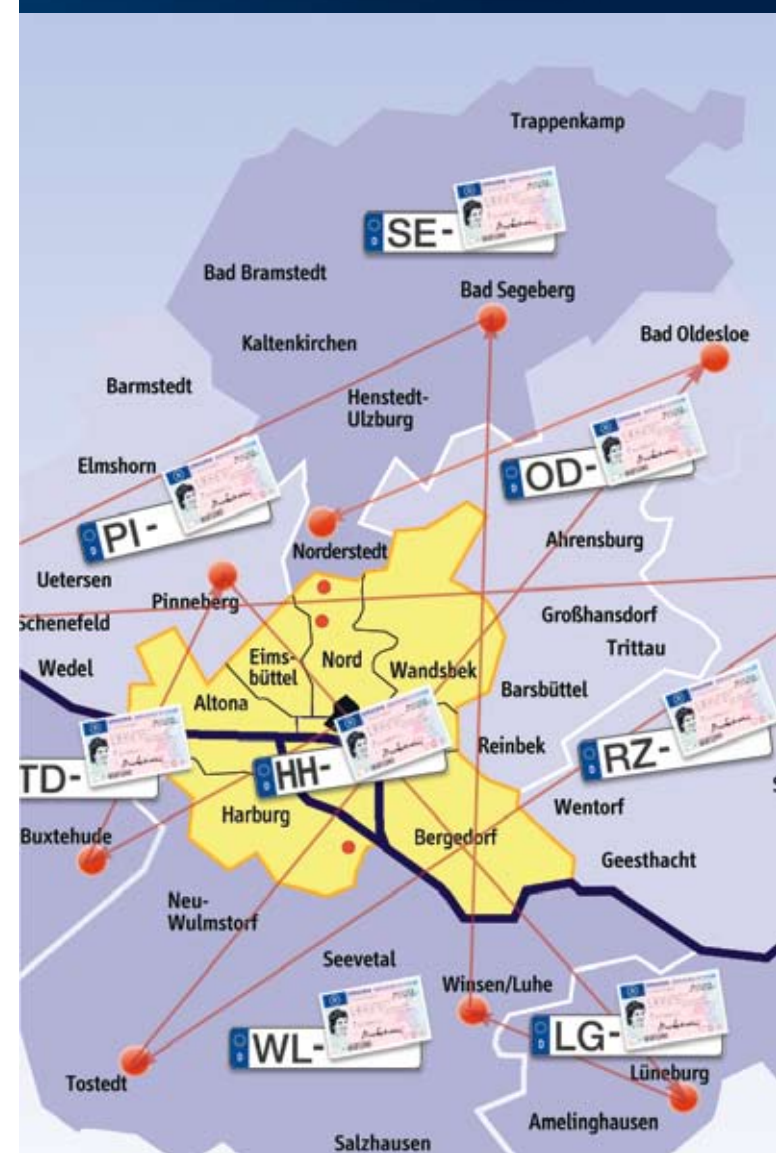

### Hamburg-Bergedorf

Bergedorfer Straße 74  
21033 Hamburg

### Hamburg-Alsterdorf\*

Bruno-Georges-Platz 2  
22297 Hamburg

\*(nur für Behörden- und Sonderfahrzeuge)

## LBV - Mobil Informationen

### Hier eine Auswahl:

- Alstertal - Einkaufszentrum
- Billstedt - Center
- Elbe - Einkaufszentrum
- Einkaufszentrum Wandsbek Quarree
- Phoenix - Center
- Tibarg - Center
- Einkaufstreff Farmsen

LBV- Mobil kommt auch in Ihr Unternehmen (Speditionen, Autohäuser, Versicherungen etc.) und Verbände.